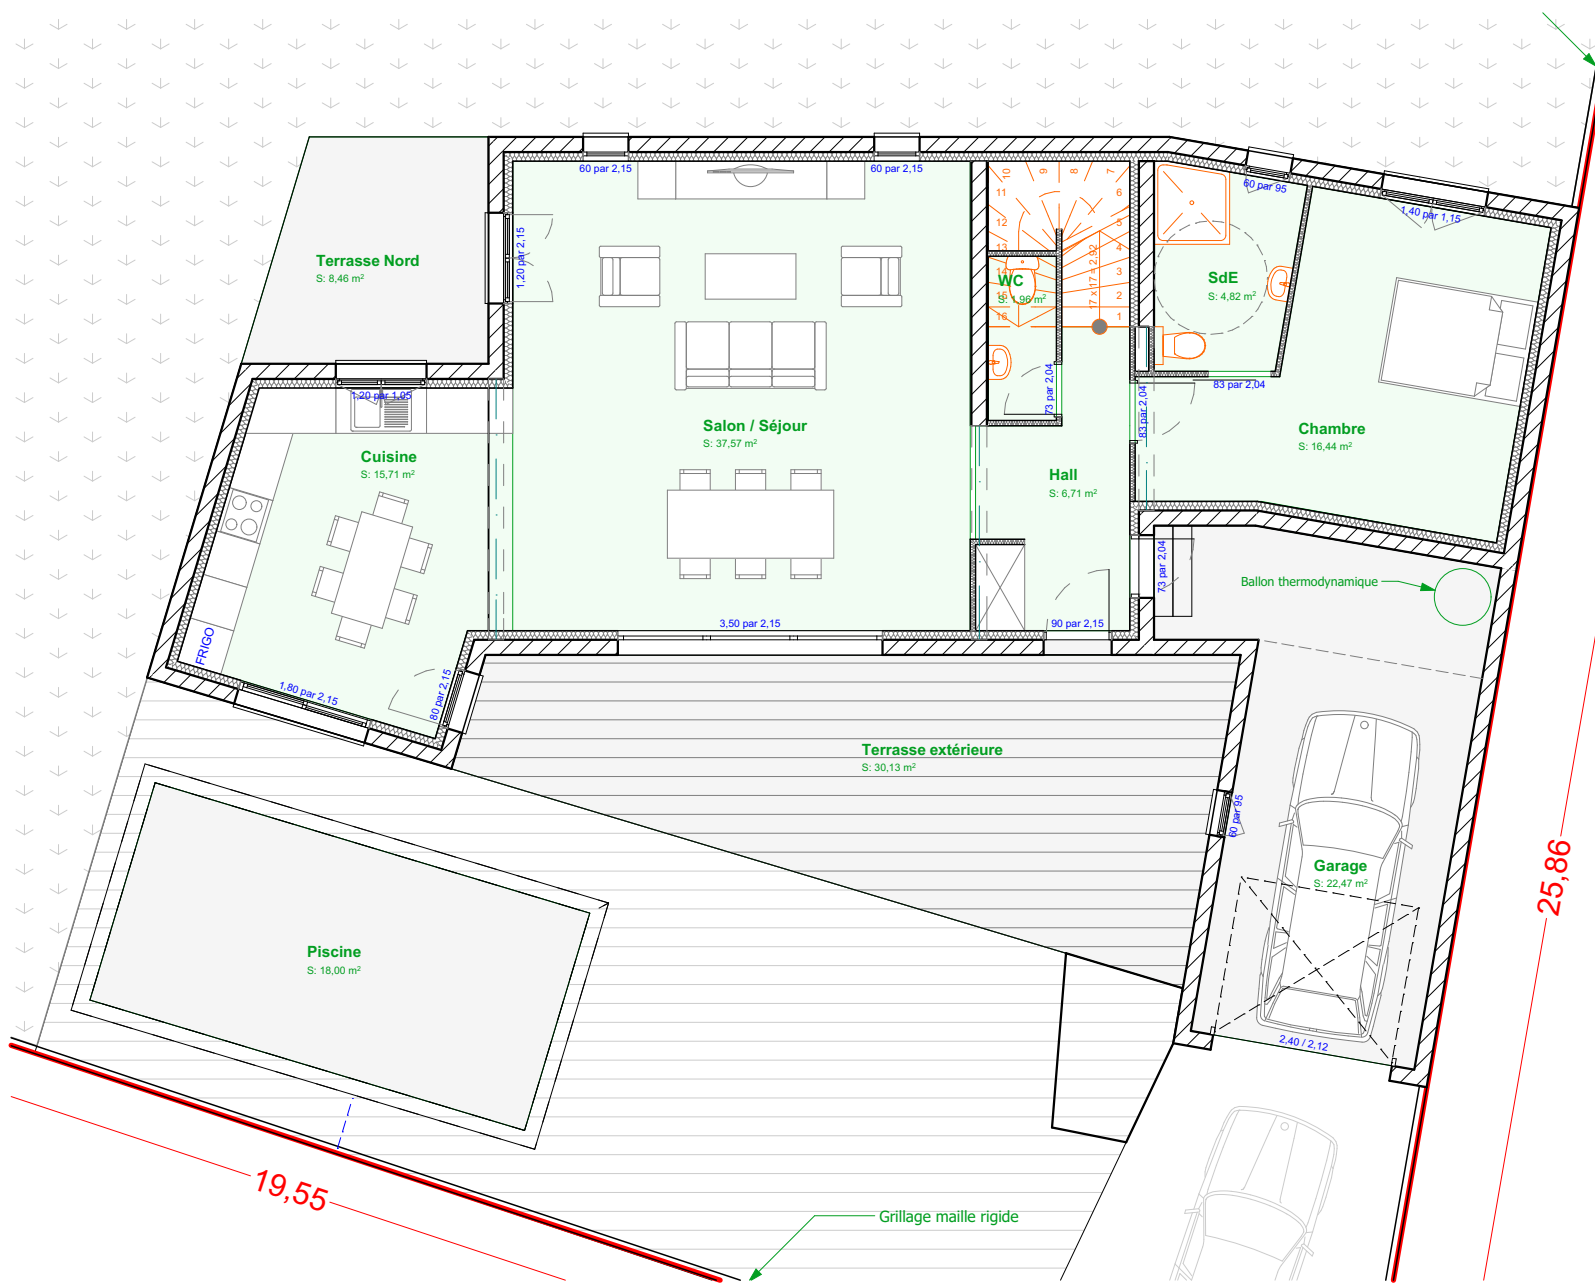

ARCOBAT
Agence de Montpellier:
205, Avenue de l'Aube rouge
34 170 CASTELNAU LE LEZ
Tel 04 99 23 72 70
Agence de Lunel:
137 Bd de Strasbourg
34 400 LUNEL
Tel: 04 67 83 06 12

Surface Habitable 2

Chambre	16,44
Chambre 1	11,44
Chambre 2	11,47
Chambre 3	11,46
Cuisine	15,71
Dgt	3,96
Hall	6,71
Salon / Séjour	37,57
SdB	5,02
SdE	4,82
WC	1,96
WC	1,65
	128,21 m²

Surfaces Annexes

Garage	22,47
Piscine	18,00
Terrasse ext...	30,13
Terrasse Nord	8,46
Toiture terra...	16,17

Maître d'ouvrage:	PRESENTATION SITE		 Agence de Montpellier 04 99 23 72 70 Agence de Lunel 04 67 83 06 12
	Construction d'une maison individuelle LE DOMAINE DE CAYLUS - LOT 77 Castelnaud-le-Lez 34170		
	4	Plan RdC	Echelle: