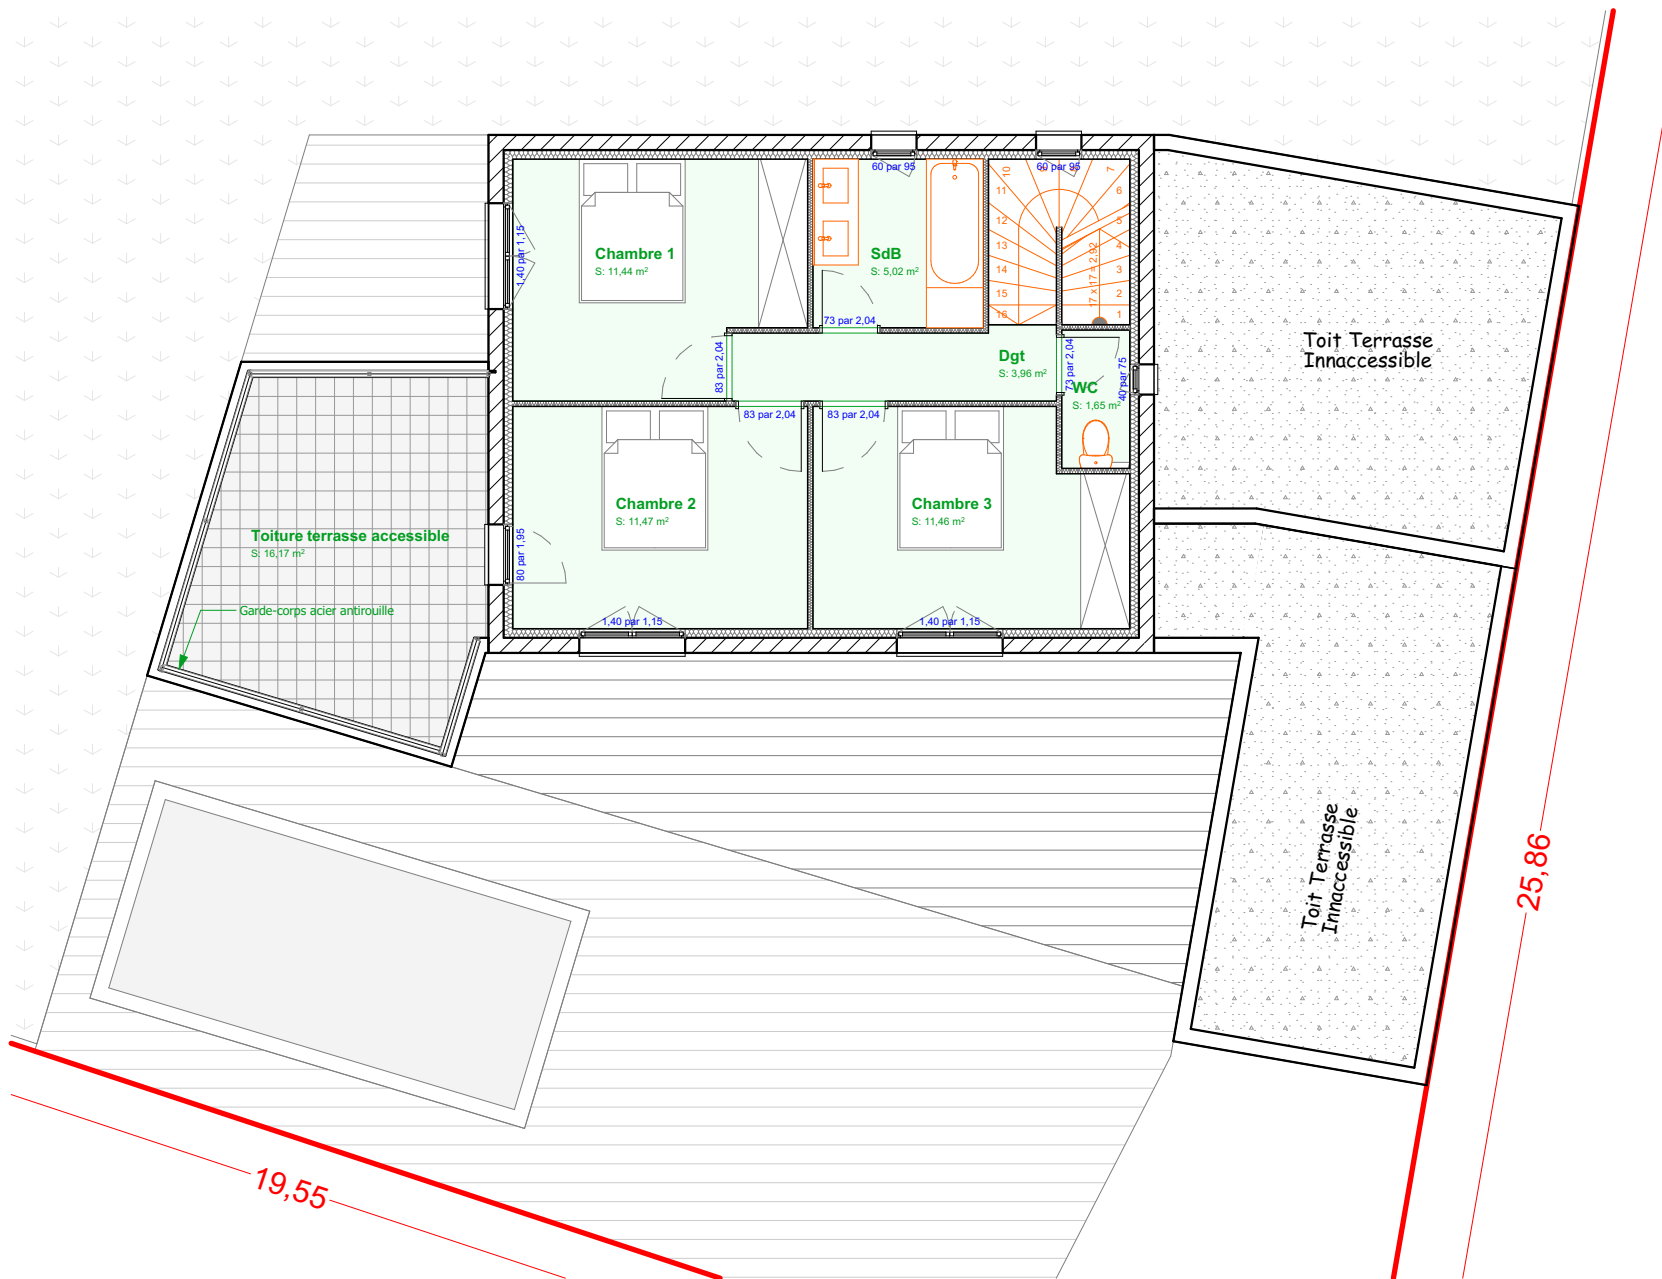

ARCOBAT
Agence de Montpellier:
205, Avenue de l'Aube rouge
34 170 CASTELNAU LE LEZ
Tel 04 99 23 72 70
Agence de Lunel:
137 Bd de Strasbourg
34 400 LUNEL
Tel: 04 67 83 06 12

Surface Habitable 2		
Chambre		16,44
Chambre 1		11,44
Chambre 2		11,47
Chambre 3		11,46
Cuisine		15,71
Dgt		3,96
Hall		6,71
Salon / Séjour		37,57
SdB		5,02
SdE		4,82
WC		1,96
WC		1,65
		128,21 m²
Surfaces Annexes		
Garage		22,47
Piscine		18,00
Terrasse ext...		30,13
Terrasse Nord		8,46
Toiture terra...		16,17

Maître d'ouvrage:	PRESENTATION SITE		 Agence de Montpellier 04 99 23 72 70 Agence de Lunel 04 67 83 06 12
	Construction d'une maison individuelle LE DOMAINE DE CAYLUS - LOT 77 Castelnaud-le-Lez 34170		
	5	Plan R+1	Echelle: