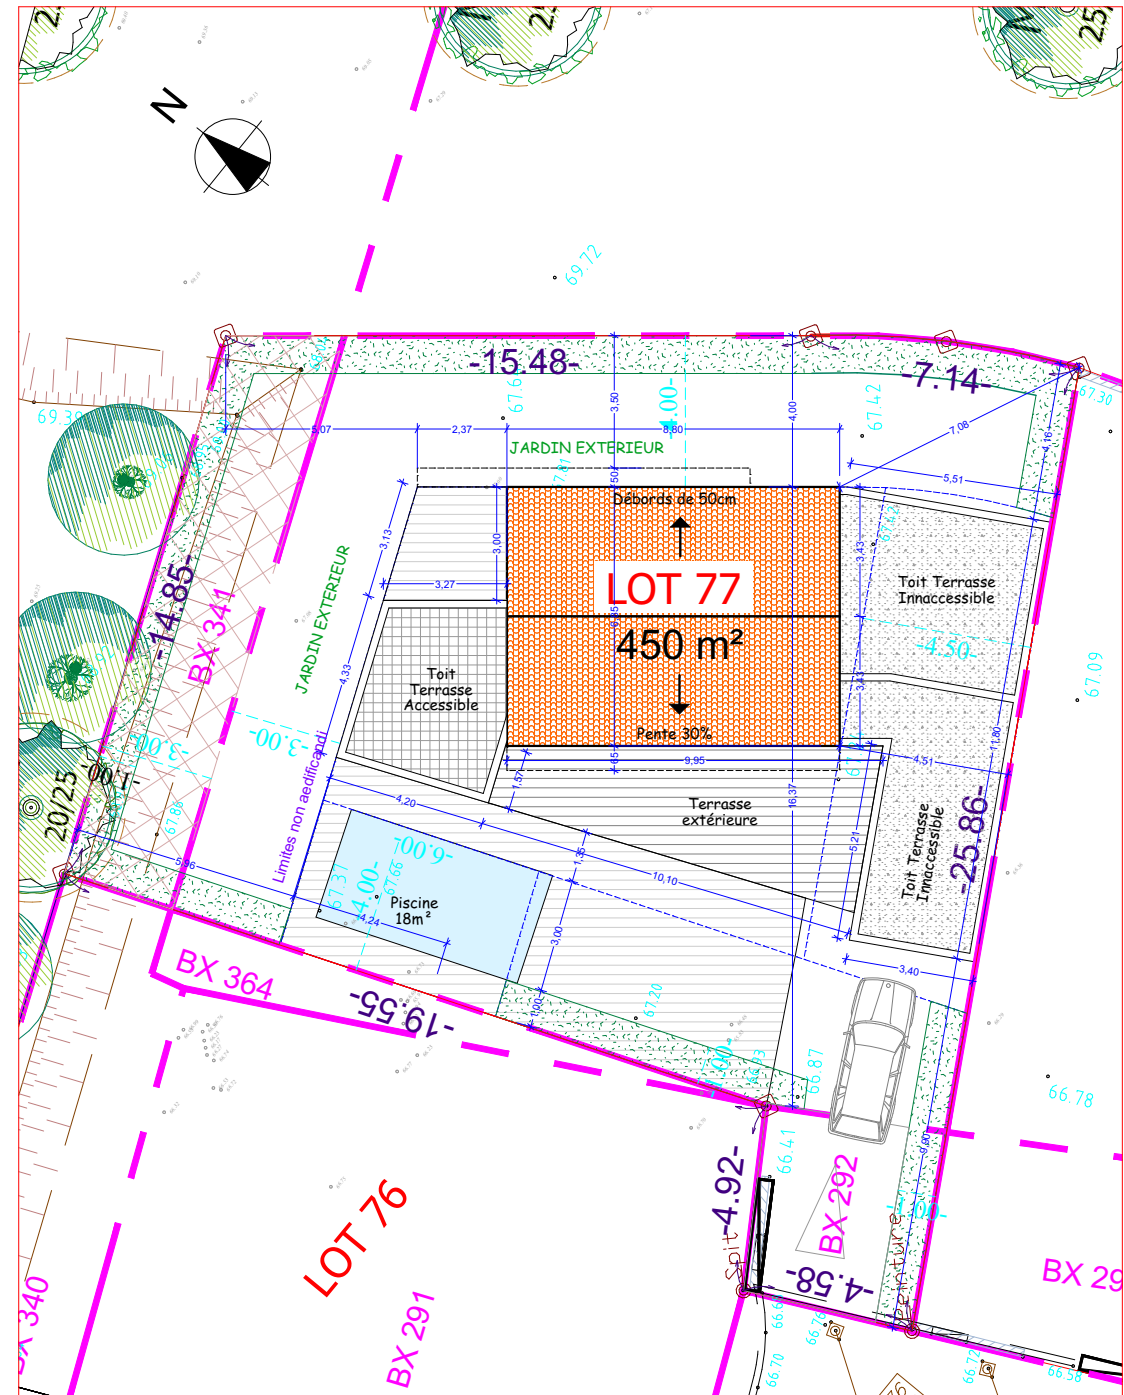

3.

PLAN MASSE

1:200